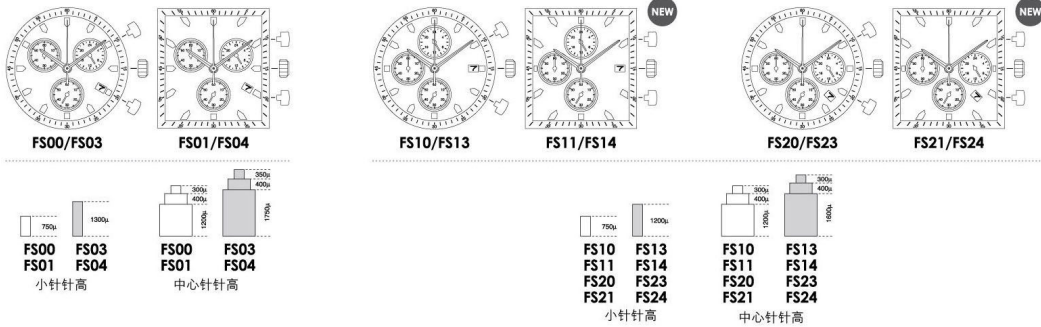

高针
FS03 FS04
FS13 FS14
FS23 FS24

6P series

高针
6P73 6P75
6P77 6P79

新高针系列

基本类

薄型

6P系列

FS系列

OS系列

MIYOTA